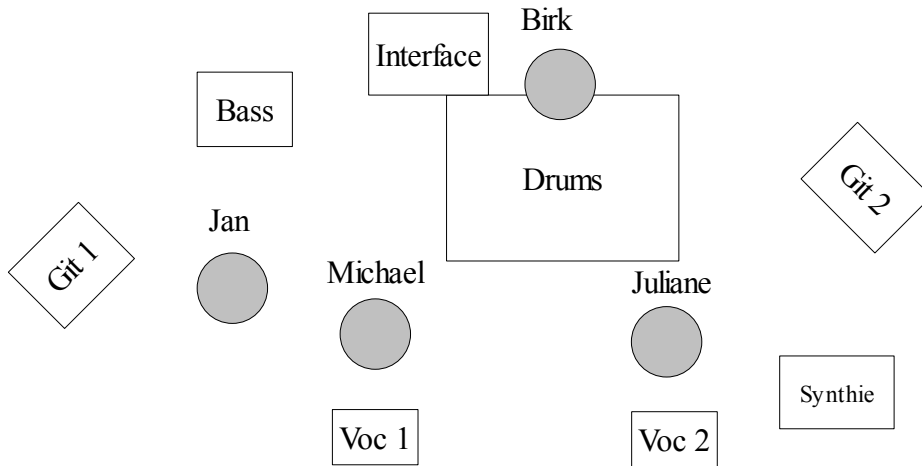

La Dame Blanche – Technical Rider

Stand: 24.06.2011

Kanal	Instrument	Mikrofon
1	Kick	z.B. BETA 52A
2	Snare	SM 57
3	Hi-Hat	Condenser
4	Tom 1	
5	Tom 2	
6	Floor Tom	
7	Overhead L	Condenser
8	Overhead R	Condenser
9	Bass	DI
10	Git 1	SM 57
11	Git 2	SM 57
12	Interface L	(Klinke/XLR)
13	Interface R	(Klinke/XLR)
14	Synthie L/Mono	(Klinke/XLR)
15	Synthie R	(Klinke/XLR)
18	Vocal 1	SM 58
19	Vocal 2	SM 58

Bemerkung:

Die Mikrofon-Angaben sind nur Vorschläge. Mikrofonierung kann je nach Location angepasst werden. Bei zu wenig Kanälen können elektronische Instrumente auch Mono ausgegeben werden. Wenn abgesprochen bringt die Band eigene Mikros und Kabel mit.