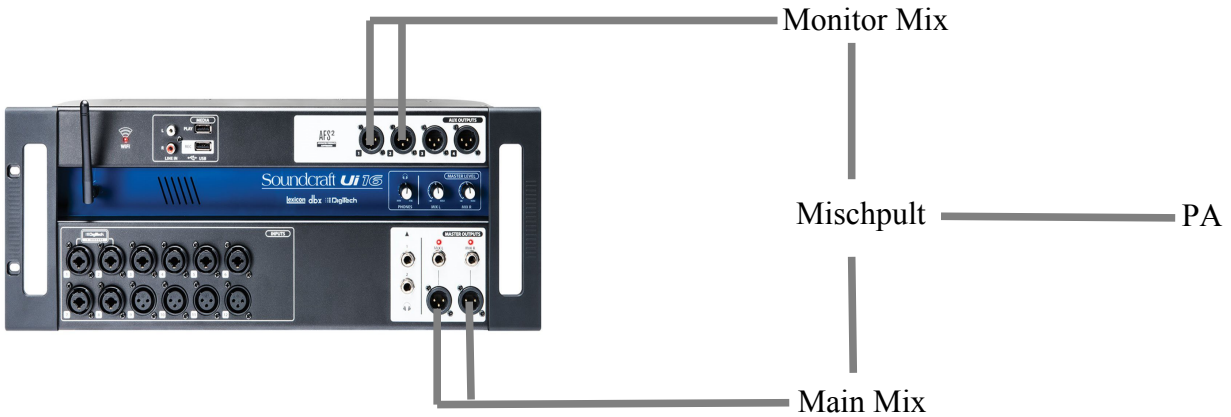

Technical Rider "Die von Eben"

Was wir mitbringen :

Eigene Instrumente :

Bass
2xGitarren
Traktor S8 Konsole
Soundcraft Ui16 Digitalmischpult
Instrumentenkabel

Was wir Brauchen:

3x Mikrofonstativ
6x XLR Kabel zur Stagebox
3x Shure SM58 Funk(wenn möglich)
Einen Tontechniker vor Ort

Verkabelungsvarianten

Verkabelung erste Variante :

(Wir mixen uns selber)

Verkabelung zweite Variante :

(Einzelausgangs Signale)

Soundcheckzeit ca. 15 min nach Aufbau .