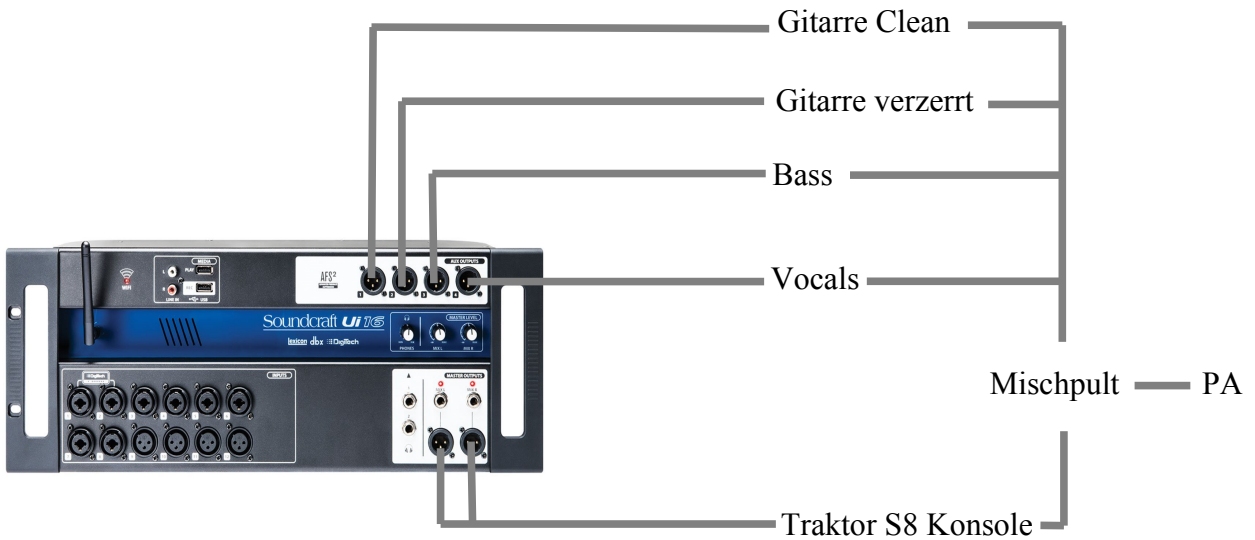

Technical Rider "Die von Eben"

Was wir mitbringen :

Eigene Instrumente :

Bass
2xGitarren
Traktor S8 Konsole
Soundcraft Ui16 Digitalmischpult
Instrumentenkabel

Was wir Brauchen:

3x Mikrofonstativ
6x XLR Kabel zur Stagebox
3x Shure SM58 Funk(wenn möglich)
Einen Tontechniker vor Ort

Verkabelungsvarianten

Verkabelung erste Variante :

(Wir mixen uns selber)

Verkabelung zweite Variante :

(Einzelausgangs Signale)

Soundcheckzeit ca. 15 min nach Aufbau .