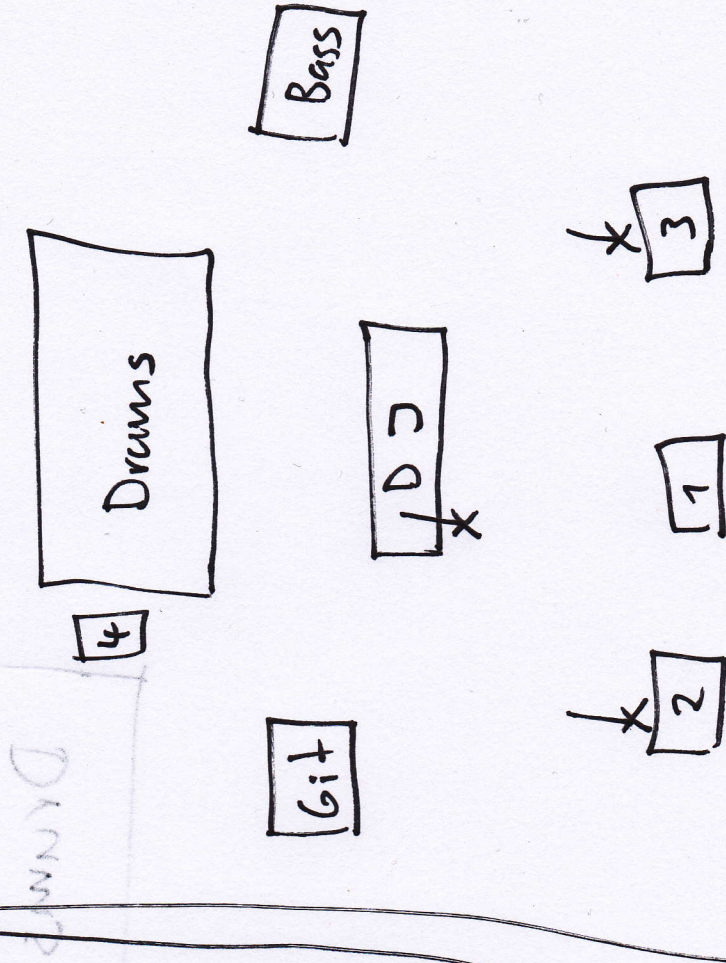

# Bühnenplan "BONEZ":

Bühnenplan "BONEZ"

Bühnenplan

Wunschbau:

Monitore 1-5 mit allen Signalen belegen, Augenmerk auf Bass, BD und Samples/DJ-Signal!

⌵ = Mic Stativ

Alternativ:

↔ s.l.